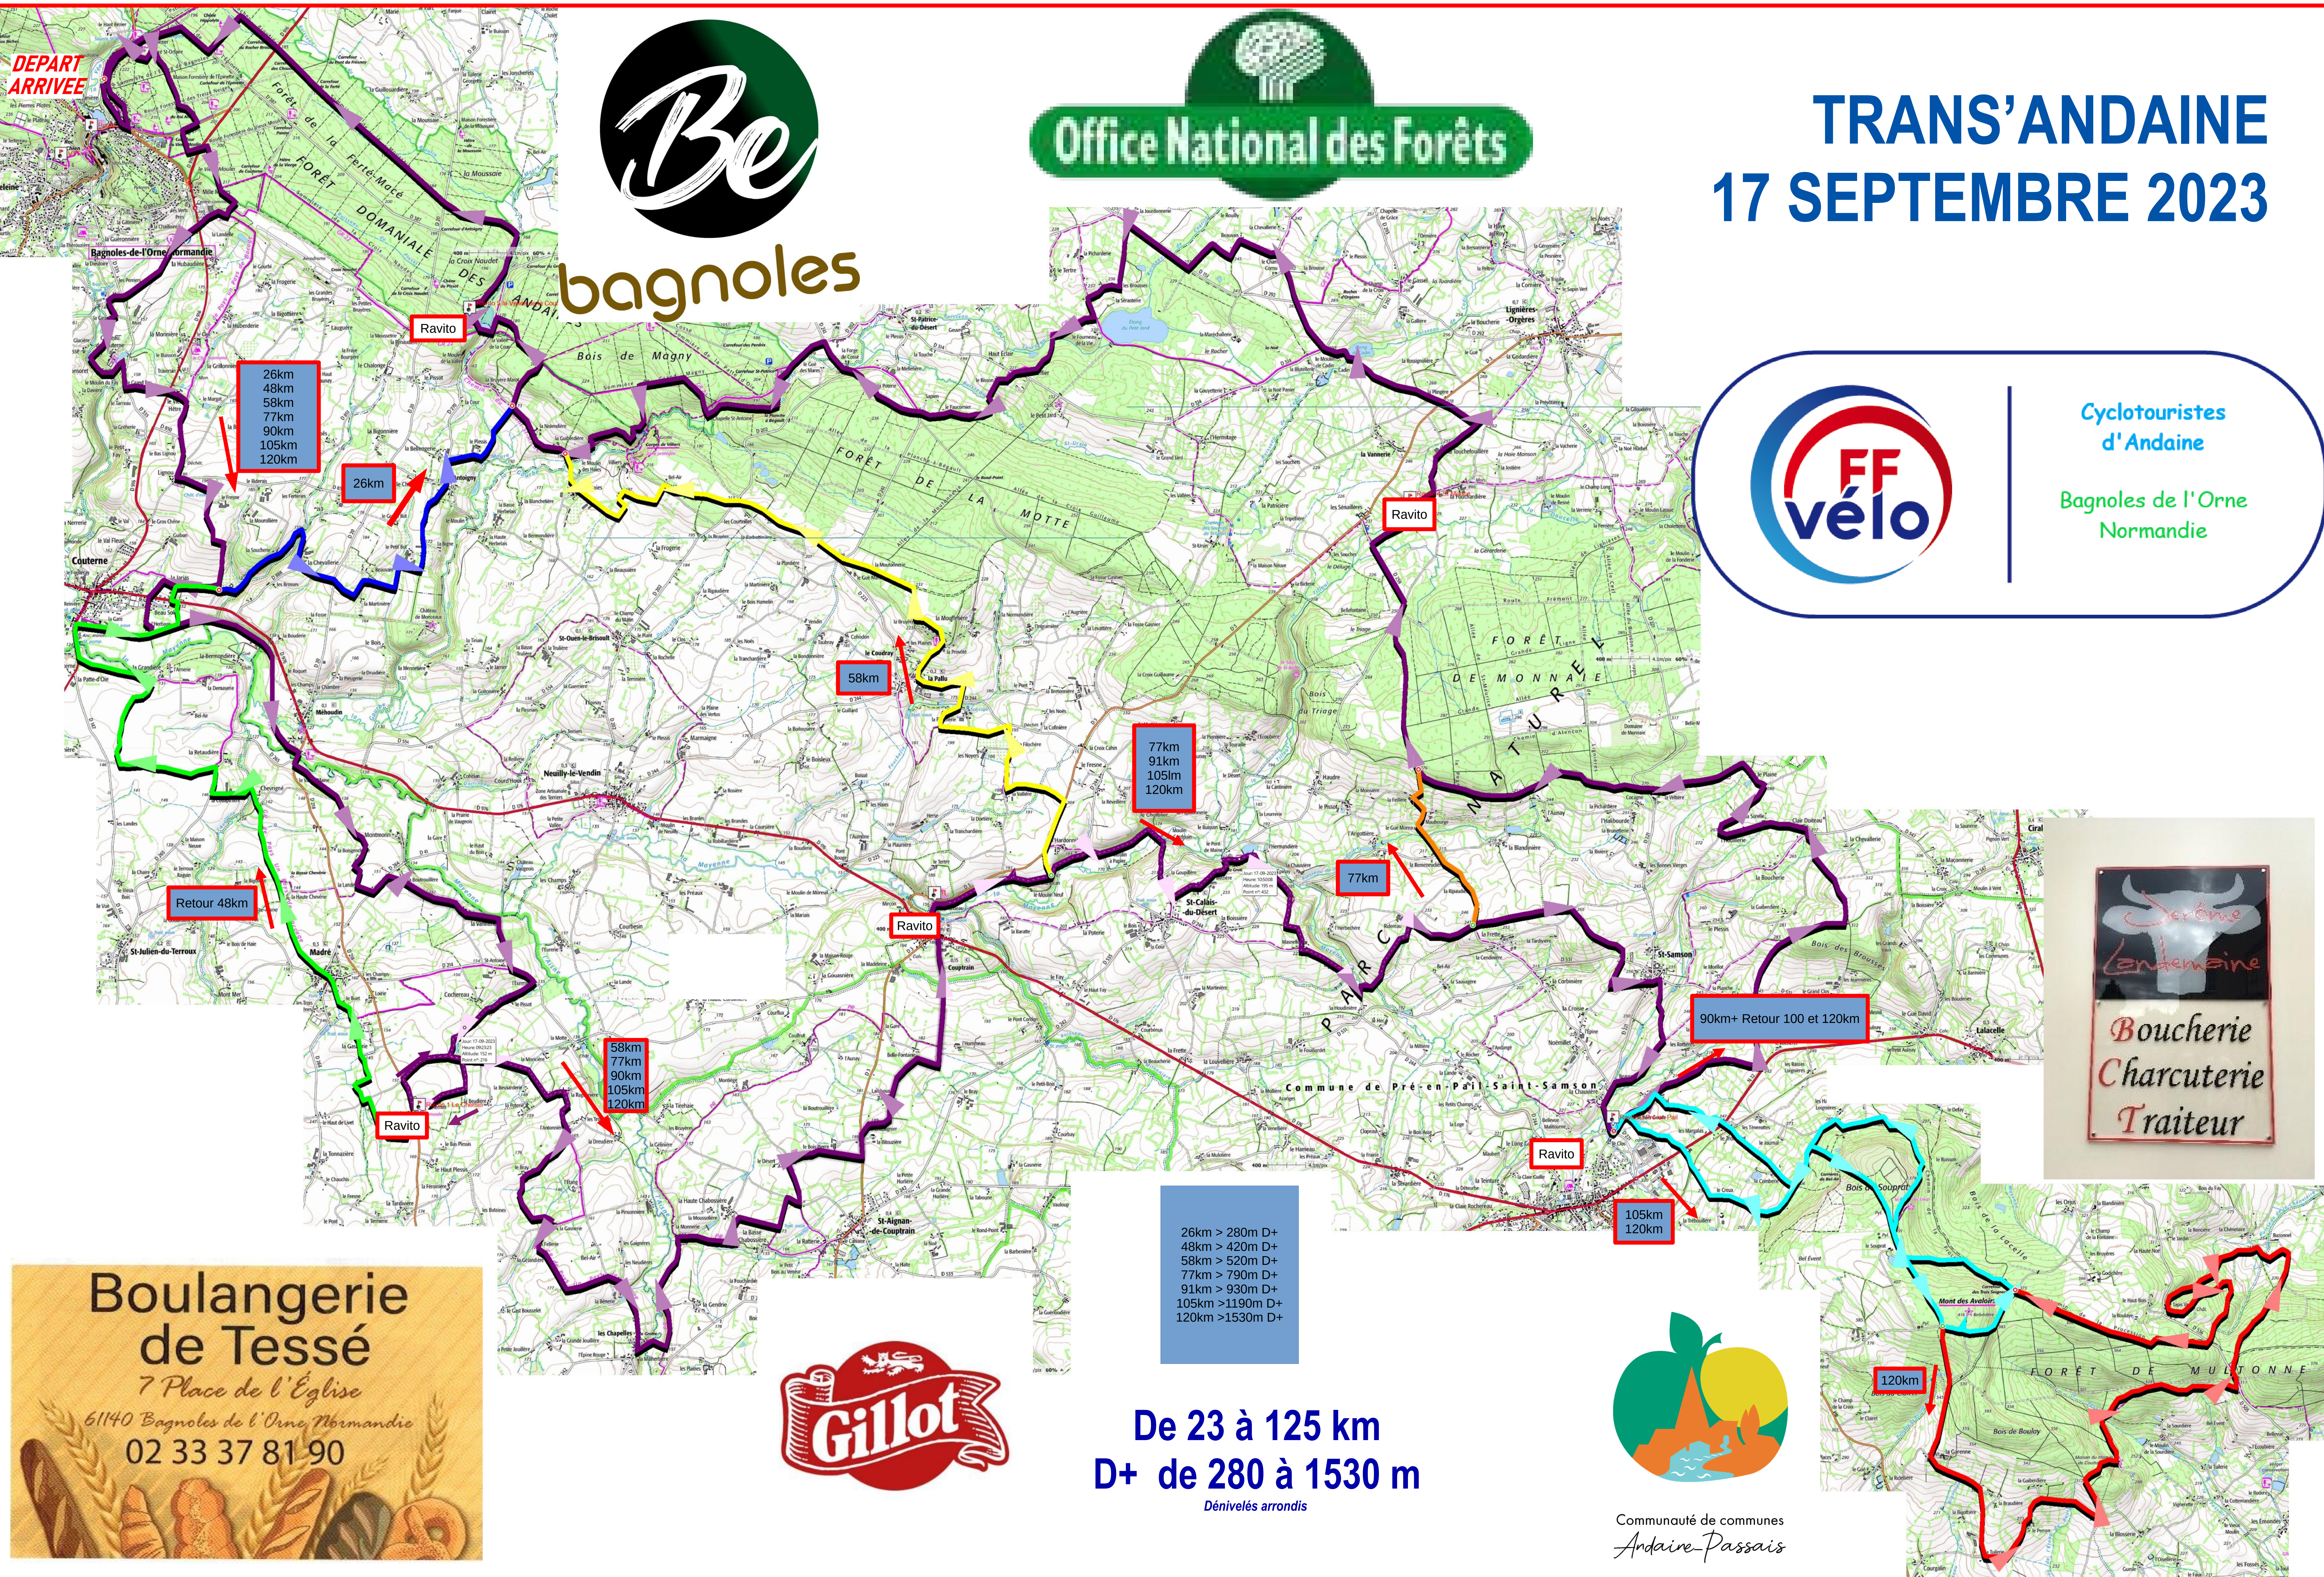

TRANS'ANDAINE

17 SEPTEMBRE 2023

bagnoles

26km
48km
58km
77km
90km
105km
120km

26km

58km

77km
91km
105km
120km

77km

90km+ Retour 100 et 120km

58km
77km
90km
105km
120km

105km
120km

120km

26km > 280m D+
48km > 420m D+
58km > 520m D+
77km > 790m D+
91km > 930m D+
105km > 1190m D+
120km > 1530m D+

Boulangerie de Tessé
7 Place de l'Église
61140 Bagnoles de l'Orne Normandie
02 33 37 81 90

De 23 à 125 km
D+ de 280 à 1530 m
Dénivelés arrondis

Communauté de communes
Andaine-Passais